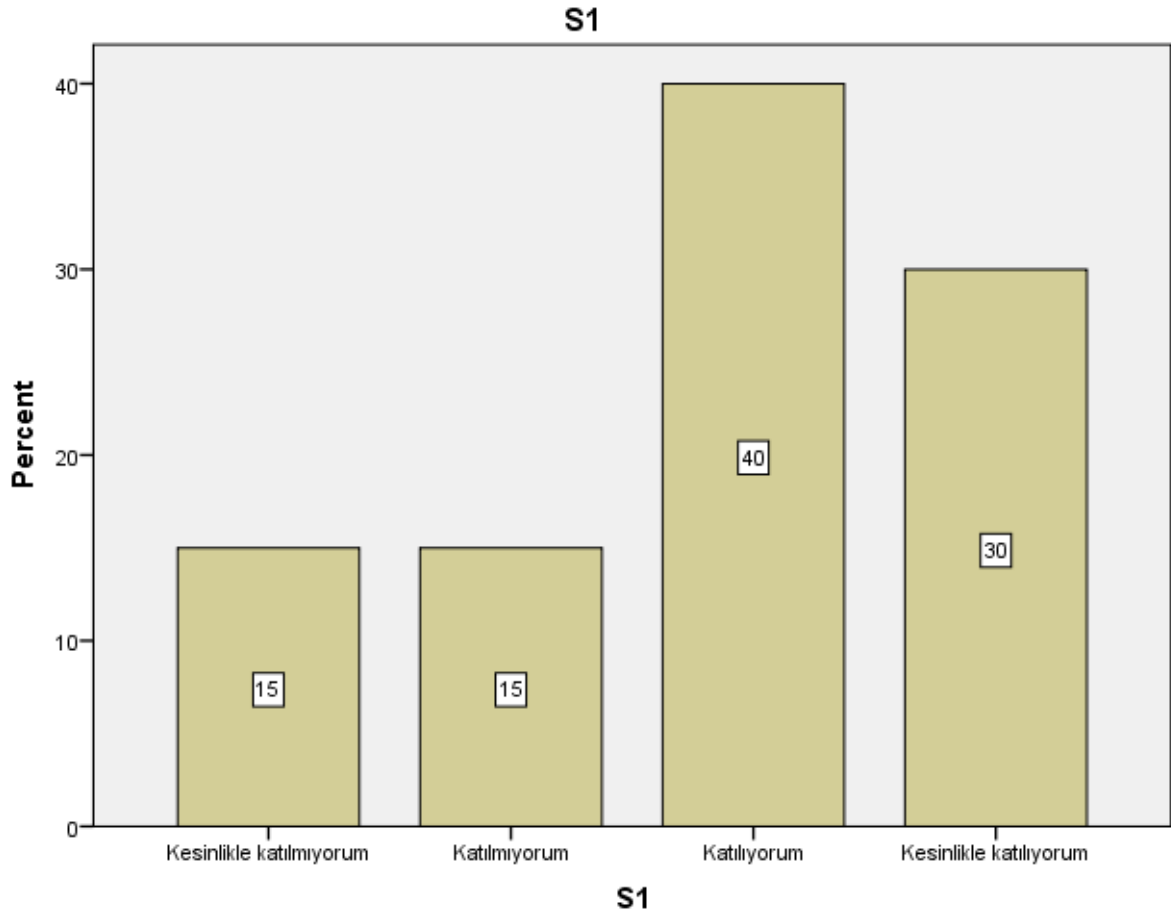

S34

	Frequency	Percent	Valid Percent	Cumulative Percent
Valid	Kesinlikle katılmıyorum	1	5,0	5,0
	Katılmıyorum	2	10,0	15,0
	Kararsızım	1	5,0	20,0
	Katılıyorum	7	35,0	55,0
	Kesinlikle katılıyorum	9	45,0	100,0
	Total	20	100,0	100,0

Bar Chart